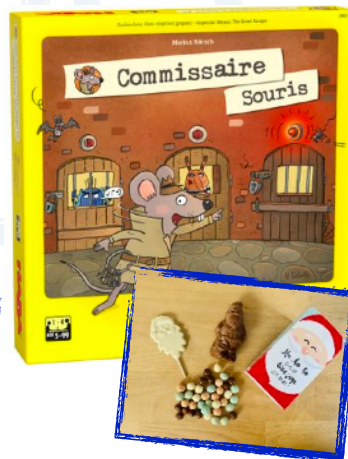

Un jeu Haba type Commissaire souris et une boîte surprise remplie de chocolat !

40 €
35,90 €