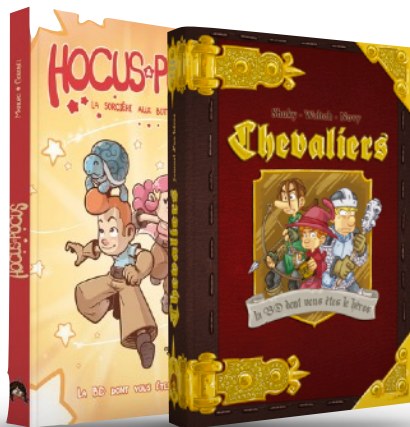

24,50 €

5+ 15' 2-6